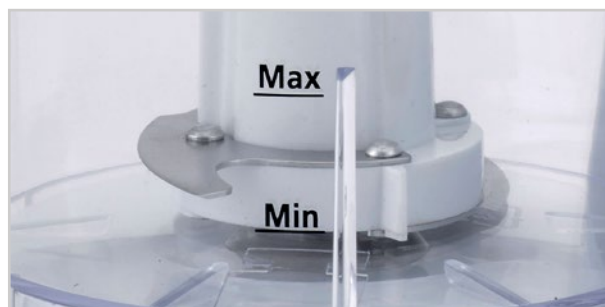

NMC-002

Tritatutto

150W

POTENZA

CAPACITÀ
375 ML

LAMA IN
ACCIAIO INOX

SPECIFICHE TECNICHE

Potenza 150 W

Capienza 375 ml

Ciotola in plastica

Lama acciaio inox

Piedini antiscivolo

Velocità pulse

Lavabile in lavastoviglie

Alimentazione: 220-240 V ~ 50-60 Hz

Lame in acciaio inox